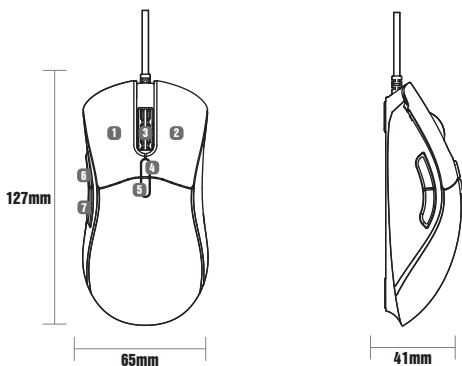

Funzioni dei Pulsanti

- ❶ Pulsante sinistro
- ❷ Pulsante destro
- ❸ Pulsante centrale
- ❹ DPI+
- ❺ DPI-
- ❻ Avanti
- ❼ Indietro

Ci sono 6 livelli DPI per l'impostazione a caso.

giallo

1000dpi

blu

2000dpi

viola

3200dpi

verde

4800dpi

rosso

6400dpi

ciano

12000dpi

Modalità di illuminazione RGB

È possibile alternare tra 13 tipi di modalità di illuminazione in modo circolare premendo qualsiasi tasto sul lato sinistro e il tasto sotto DPI in modo sincrono.