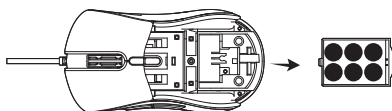

鼠标任意侧键 + DPI后面按键同步按, 可以在13种灯效间循环切换。

产品内置配重, 内置6颗法码, 可随意减配。

产品后盖是吸磁装置, 可更换后盖颜色。

1
掀开后盖

2
分离后盖

3
取下后盖

4
取出砝码盒

5
增减砝码