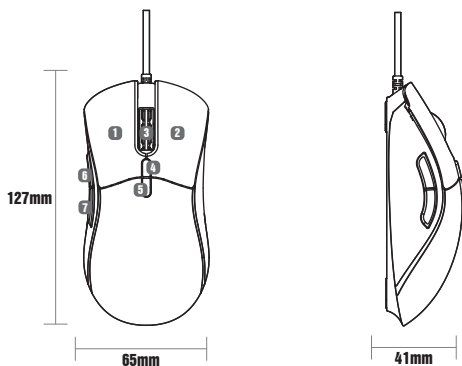

Compatibilidad: Win 7/Win 8/Win 10/Windows VISTA /Windows XP/Mac

Funciones de los botones

- ❶ Botón izquierdo
- ❷ Botón derecho
- ❸ Botón central
- ❹ DPI +
- ❺ DPI-
- ❻ Siguinte
- ❼ Volver

Hay 6 niveles de DPI para configurar al azar.