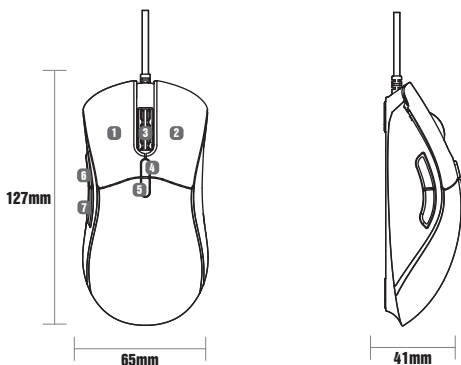

Tastenfunktionen

- ❶ Linke Taste
- ❷ Rechte Taste
- ❸ Scroll-Taste
- ❹ DPI+
- ❺ DPI-
- ❻ Vorwärts
- ❼ Rückwärts

Standardmäßig kann die DPI-Taste der Maus frei zwischen sechs Stufen wechseln

Gelb

1000dpi

Blau