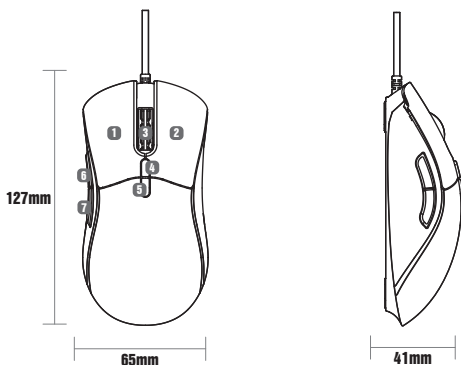

Fonctions des Boutons

- ❶ Bouton gauche
- ❷ Bouton droit
- ❸ Bouton du milieu
- ❹ DPI+
- ❺ DPI-
- ❻ En avance
- ❼ En retraite

Il y a 6 niveaux DPI pour un réglage aléatoire

Rouge

800dpi

Vert

1600dpi

Bleu