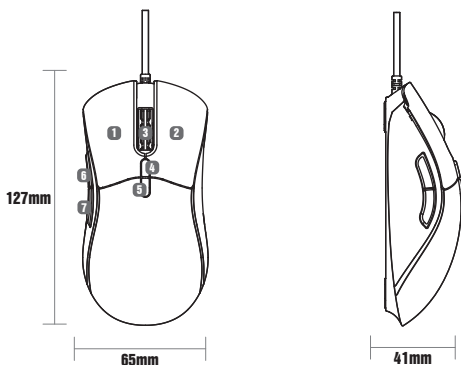

ボタン機能

- ① 左ボタン
- ② 右ボタン
- ③ ミドルボタン
- ④ DPI+
- ⑤ DPI-
- ⑥ 進むボタン
- ⑦ 戻るボタン

マウスのDPIボタンは6レベルの切り替えます。

イエロー 100dpi	ブルー 2000dpi	パープル 3200dpi
グリーン 4800dpi	レッド 6400dpi	ブルー 12000dpi

RGBライティング

マウスの任意のサイドボタン+ DPIの後ろのボタンを同時に押すと、13のライトの色を切り替えることができます。