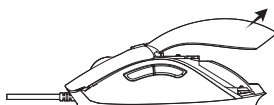

鼠标任意侧键 + DPI后面按键同步按, 可以在13种灯效间循环切换。

产品内置配重, 内置6颗法码, 可随意减配。

产品后盖是吸磁装置, 可更换后盖颜色。

1
掀开后盖

2
分离后盖

3
取下后盖

4
取出砝码盒

5
增减砝码