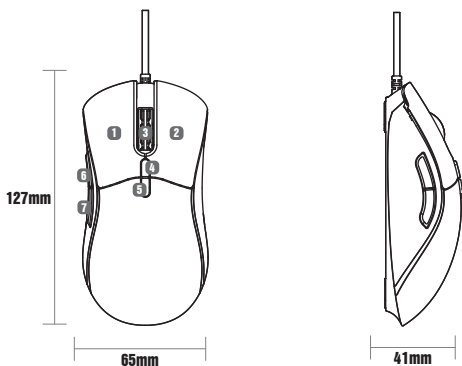

按键指示

- ❶ 左按键
- ❷ 右按键
- ❸ 滚轮键
- ❹ dpi键+
- ❺ dpi键-
- ❻ 前进键
- ❼ 后退键

鼠标默认情况下dpi键可实现六档自由切换

黄色

1000dpi

蓝色

2000dpi

紫色

3200dpi

绿色

4800dpi

红色

6400dpi

青色

12000dpi

RGB灯光模式：

鼠标任意侧键 + DPI后面按键同步按, 可以在13种灯效间循环切换。